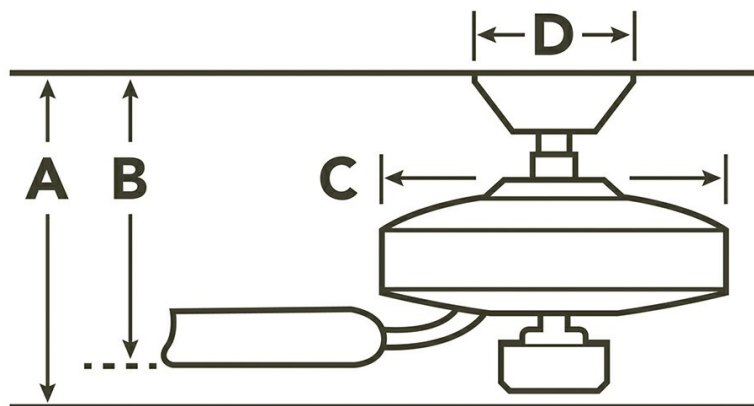

### Dimensions

Downrod	A	B	C	D
1.00 OD X 4.00	13.50	10.75	12.50	6.30